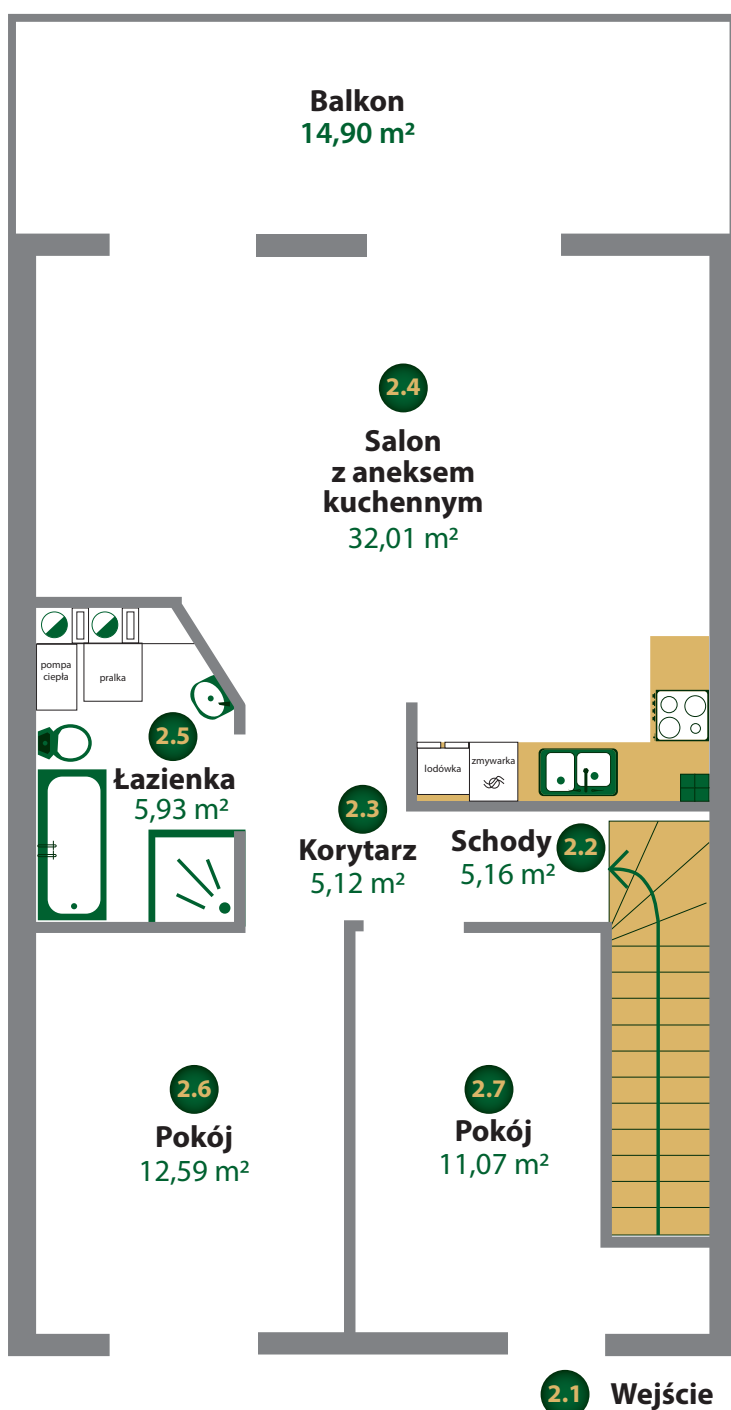

Klonowe Zacisze

APARTAMENTY W ZABUDOWIE SZEREGOWEJ

ADRES INWESTYCJI: LĘDZINY, UL. KLONOWA

SEGMENT
SKRAJNY

13

Kondygnacja: **I Piętro**

TRZYPOKOJOWE

Powierzchnia:

74,44 m²

Balkon

14,90 m²

2.1 Wejście	2,56 m ²
2.2 Schody	5,16 m ²
2.3 Korytarz	5,12 m ²
2.4 Salon z aneksem kuchennym	32,01 m ²
2.5 Łazienka	5,93 m ²
2.6 Pokój	12,59 m ²
2.7 Pokój	11,07 m ²

Układ mieszkań na I piętrze