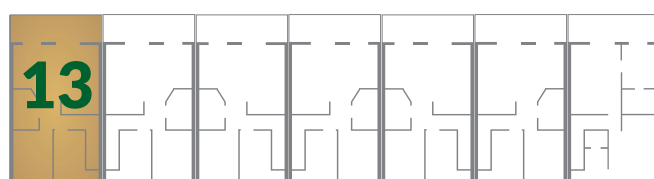

Klonowe Zacisze

APARTAMENTY W ZABUDOWIE SZEREGOWEJ

ADRES INWESTYCJI: LĘDZINY, UL. KLONOWA

SEGMENT
SKRAJNY

13

Kondygnacja: **I Piętro**

TRZYPOKOJOWE

Powierzchnia:

74,44 m²

Balkon

14,90 m²

2.1 Wejście	2,56 m ²
2.2 Schody	5,16 m ²
2.3 Korytarz	5,12 m ²
2.4 Salon z aneksem kuchennym	32,01 m ²
2.5 Łazienka	5,93 m ²
2.6 Pokój	12,59 m ²
2.7 Pokój	11,07 m ²

Układ mieszkań na I piętrze