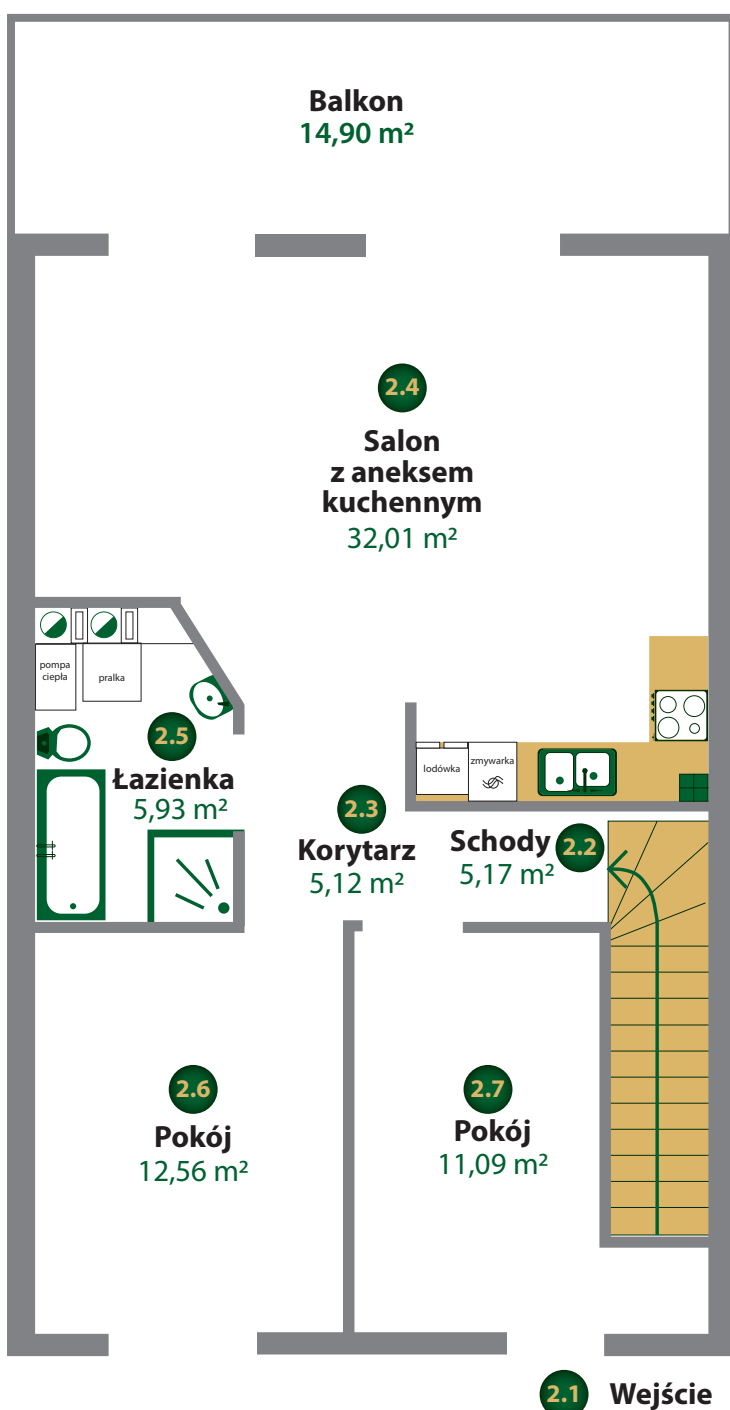

Klonowe Zacisze

APARTAMENTY W ZABUDOWIE SZEREGOWEJ

ADRES INWESTYCJI: LĘDZINY, UL. KLONOWA

SEGMENT
ŚRODKOWY

09

Kondygnacja: **I Piętro**

TRZYPOKOJOWE

Powierzchnia:

74,62 m²

Balkon

14,90 m²

2.1 Wejście	2,56 m ²
2.2 Schody	5,17 m ²
2.3 Korytarz	5,12 m ²
2.4 Salon z aneksem kuchennym	32,01 m ²
2.5 Łazienka	5,93 m ²
2.6 Pokój	12,56 m ²
2.7 Pokój	11,09 m ²

Układ mieszkań na I piętrze